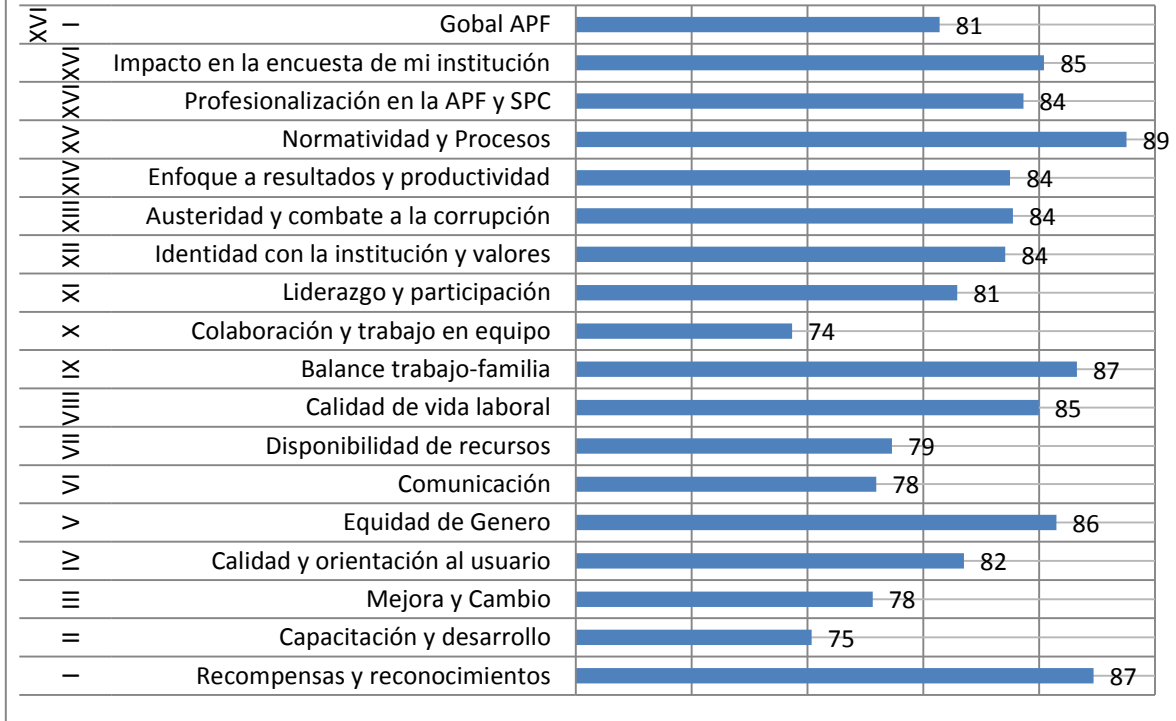

FACTORES CLIMA Y CULTURA ORGANIZACIONAL 2011

ID_RAMO	DESC_RAMO	ID_UR	DESC_UR	ID_AREA	DESC_AREA	Hombre	Mujer
10	Secretaría de Economía	B00	Comisión Federal de Mejora Regulatoria	1	Comisión Federal de Mejora Regulatoria	53	37
TOTAL						53	37